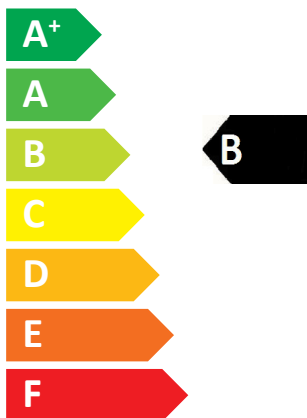

ENERG
енергия · ενεργεια

ITALTHERM

TIME COMPACT 35 K

XXL

57 dB

32

kW