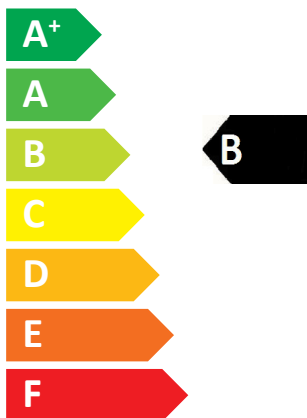

ENERG
енергия · ενεργεια

ITALTHERM

CITY CLASS 24 C Nox

XL

56 dB

24

kW